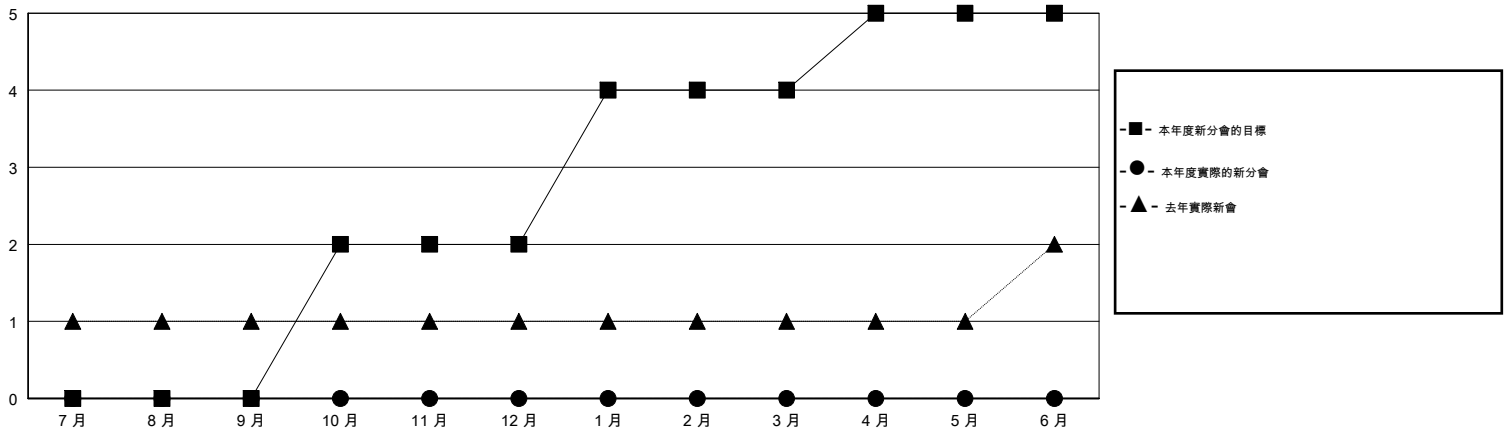

MONTHLY MEMBERSHIP PROGRESS REPORT

District 300C3

Results as of: 10/31/2017

GMT: PEI-JEN CHEN

地點 REP OF CHINA

GMT憲章區

分會			
成果 2017-2018			
季	新分會目標	新會	會員流失的分會
7月/8月/9月	0	0	1
10月/11月/12月	2	0	0
1月/2月/3月	2	0	0
4月/5月/6月	1	0	0

位會員@每位須繳			
成果 2017-2018			
季	會員淨增長目標	實際會員增長數	實際退會會員 (包括轉會)
7月/8月/9月	180	343	56
10月/11月/12月	150	41	11
1月/2月/3月	90	0	0
4月/5月/6月	30	0	0

目標與實際新會累積

目標和實際會員累積

已取消的分會: 1	65 CLUBS OF 88 增添1位或以上的新會員	性別分佈 男 3,141 (75.60%) 女 1,014 (24.40%) 年度女性會員百分比目標: 40%
放棄的會員	點擊這裡取得累計會員數據	總計家庭單位會員數 10 支付減半會費的家庭會員 6
過世 3		
分會已取消 0		
其他 64		
總計 67		