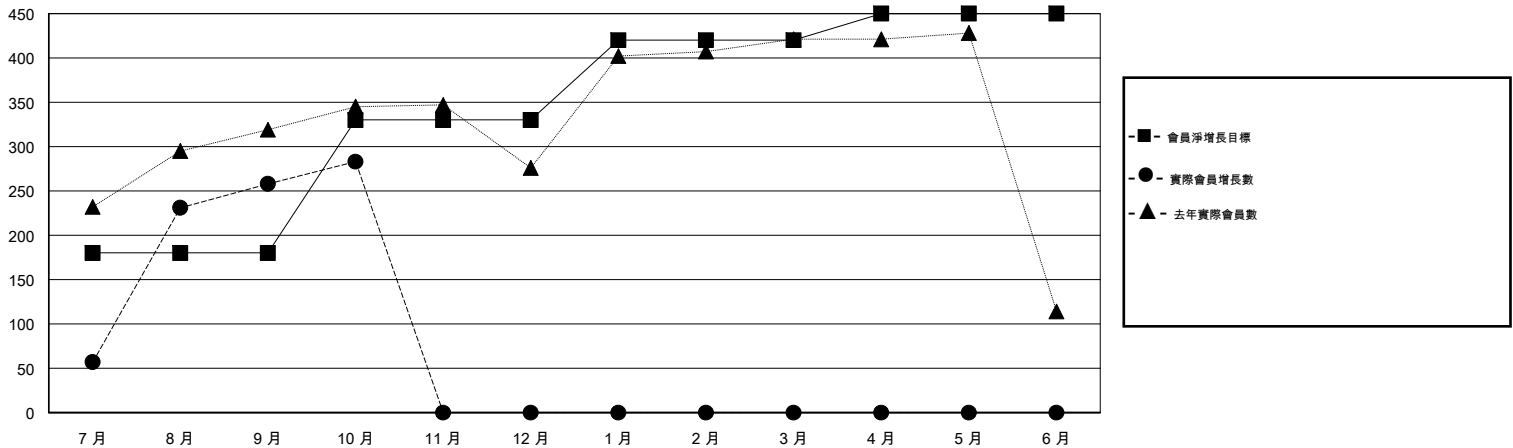

MONTHLY MEMBERSHIP PROGRESS REPORT

District 300C3

Results as of: 10/31/2017

GMT: PEI-JEN CHEN

地點 REP OF CHINA

GMT憲章區

分會			
成果 2017-2018			
季	新分會目標	新會	會員流失的分會
7月/8月/9月	0	0	1
10月/11月/12月	2	0	0
1月/2月/3月	2	0	0
4月/5月/6月	1	0	0

位會員@每位須繳			
成果 2017-2018			
季	會員淨增長目標	實際會員增長數	實際退會會員 (包括轉會)
7月/8月/9月	180	343	56
10月/11月/12月	150	41	11
1月/2月/3月	90	0	0
4月/5月/6月	30	0	0

目標與實際新會累積

目標和實際會員累積

已取消的分會: 1	65 CLUBS OF 88 增添1位或以上的新會員	性別分佈 男 3,141 (75.60%) 女 1,014 (24.40%) 年度女性會員百分比目標: 40%
放棄的會員	點擊這裡取得累計會員數據	總計家庭單位會員數 10 支付減半會費的家庭會員 6
過世 3		
分會已取消 0		
其他 64		
總計 67		